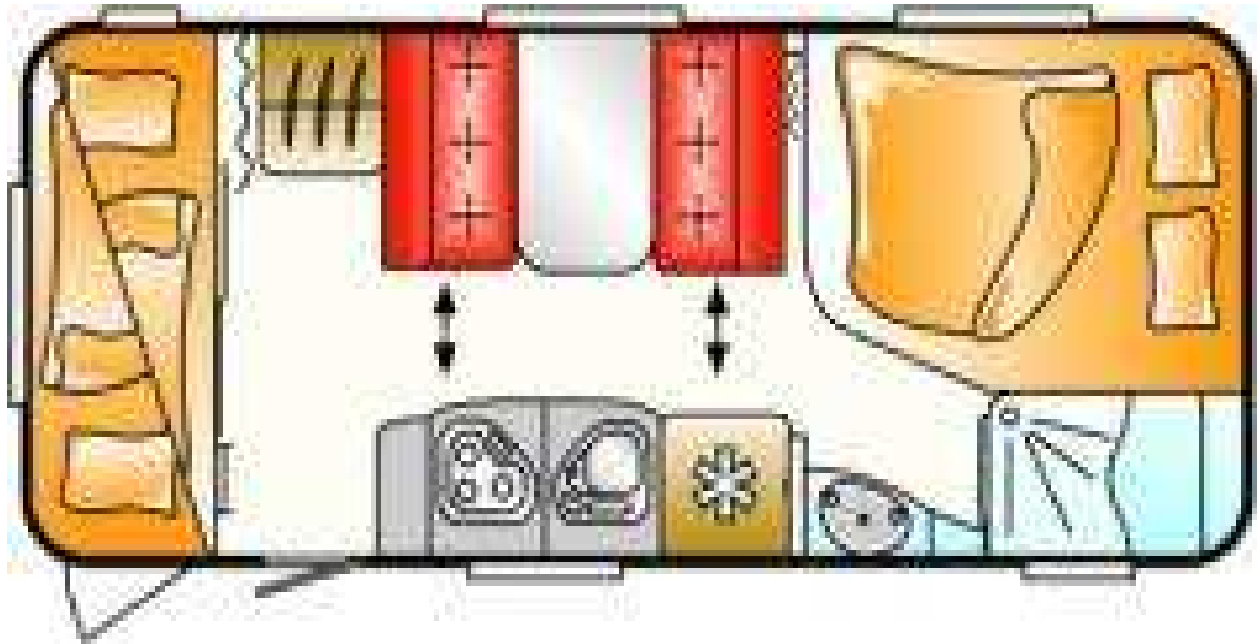

AutoSuministros Motor

Cello 520 K

FICHA TECNICA DE LA CARAVANA EXPUESTA

DISTRIBUCIÓN CARAVANA TRES HAMBIENTES

PLAZAS 6

PESOS Tara (Peso en vacío) 1152 Kg. / PMA 1350 Kg.

Esquema distribución

Equipamiento

Calefacción Truma con aire circulante 5000SL

Termo agua caliente Truma

Aire acondicionado instalado de serie en techo

Frigorífico Dometic de 190 l. (el mas grande del mercado)

Detector de Gases y humos

Extractor de humos en cocina

TV. preinstalación de antena

Claraboya Heki II panorámica transparente extra grande

Iluminación 12 V. con transformador de 240 / 400 W.

Luz exterior en avancé de LED

Tapa lanzas de serie / Puerta con mosquitera / Oscurecedores y Mosquiteras en ventanas y claraboyas / Luz exterior en avancé de LED / etc.

Portón exterior dotando de gran capacidad de carga en la zona de las literas al ser abatibles, facilitando el transporte de bicicletas. Medidas cama literas 212 x 90

LMC caravana referente a nivel europeo ALTISIMA calidad y gran funcionalidad al justo precio **No puedes perdértela.**